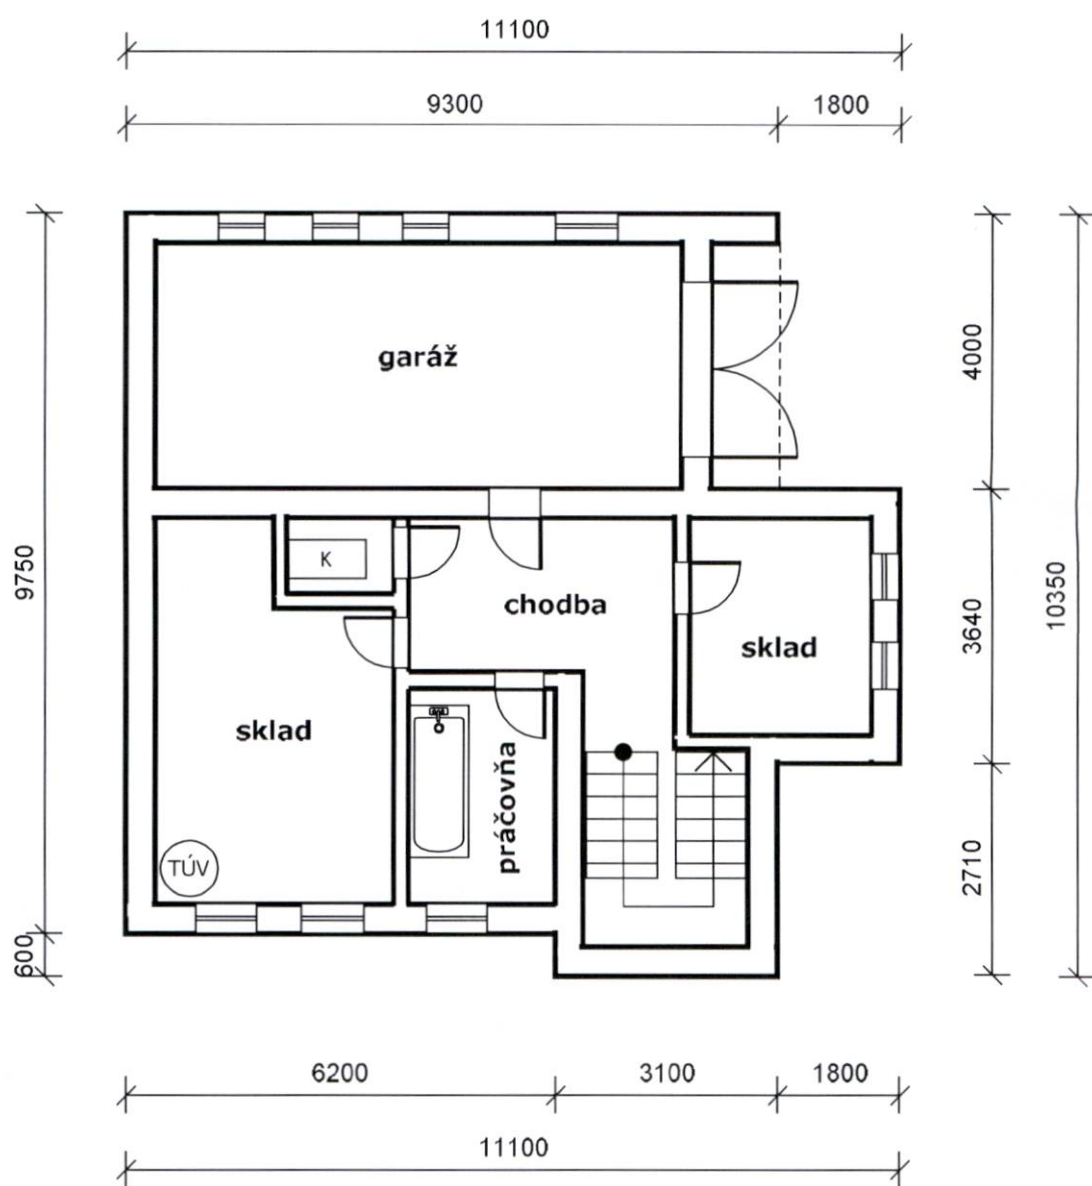

**SITUÁCIA
M 1:200**

pôdorys suterénu
M 1:100

pôdorys prízemnia
M 1:100

pôdorys poschodia
M 1:100

ulica Októbrová

rodinný dom s.č. 692 na p.č. 1276

rodinný dom s.č. 692 na p.č. 1276 - pohľady bočné a zadné

predsieň

TÚV a kotel v suteréne

práčovňa v suteréne

hala na prízemí

hala na prízemí

kuchyňa

záchod na prízemí

obývacia izba

schodisko

hala na poschodí

izby na poschodí

kúpeľňa na poschodí